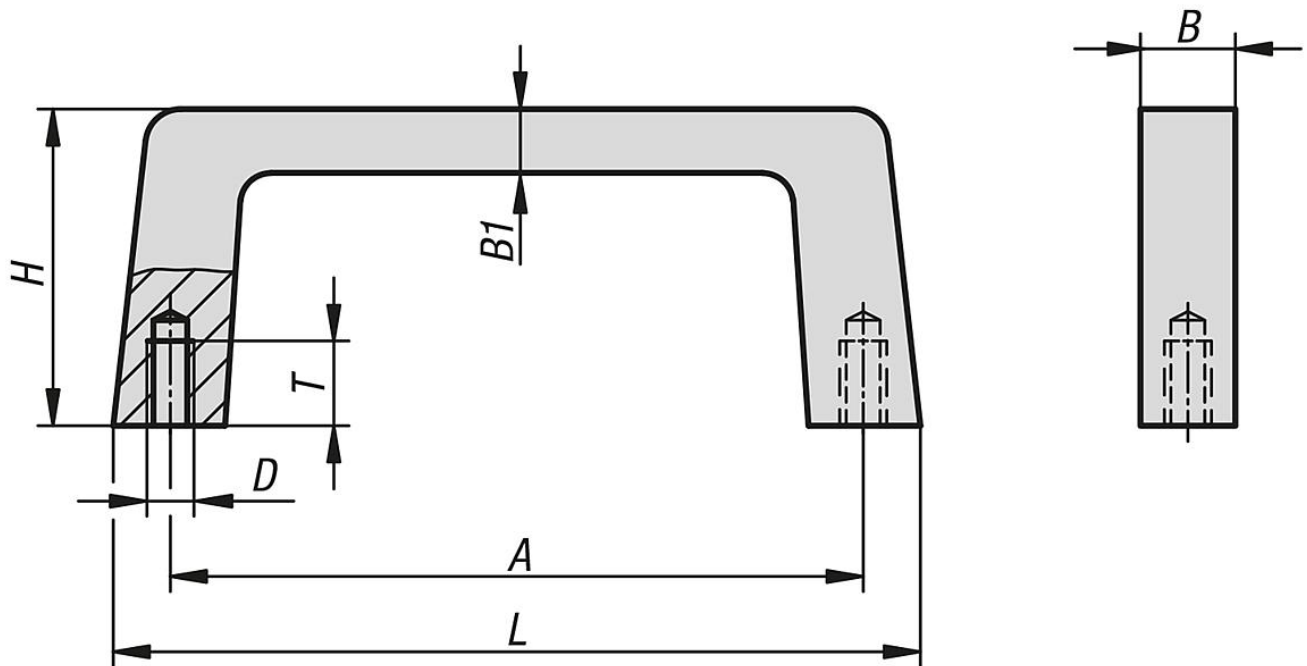

### Description

**Material:**  
aluminum.

**Version:**  
Matt-finished, anodized black or natural tone.

**Order information:**  
Fastening screws included.

**Assembly:**  
From the rear.

### Drawings

Order No.	Color	Main material	A	B	B1	D	H	L	T	Load capacity N
K1075.055053	natural	aluminum	55	12,2	8	M5	40	69	10	750
K1075.088053	natural	aluminum	88	12,2	8	M5	40	102	10	750
K1075.120053	natural	aluminum	120	12,2	8	M5	40	134	10	750
K1075.180053	natural	aluminum	180	12,2	8	M5	40	194	10	750
K1075.235053	natural	aluminum	235	12,2	8	M5	40	249	10	750
K1075.055051	black	aluminum	55	12,2	8	M5	40	69	10	750
K1075.088051	black	aluminum	88	12,2	8	M5	40	102	10	750
K1075.120051	black	aluminum	120	12,2	8	M5	40	134	10	750
K1075.180051	black	aluminum	180	12,2	8	M5	40	194	10	750