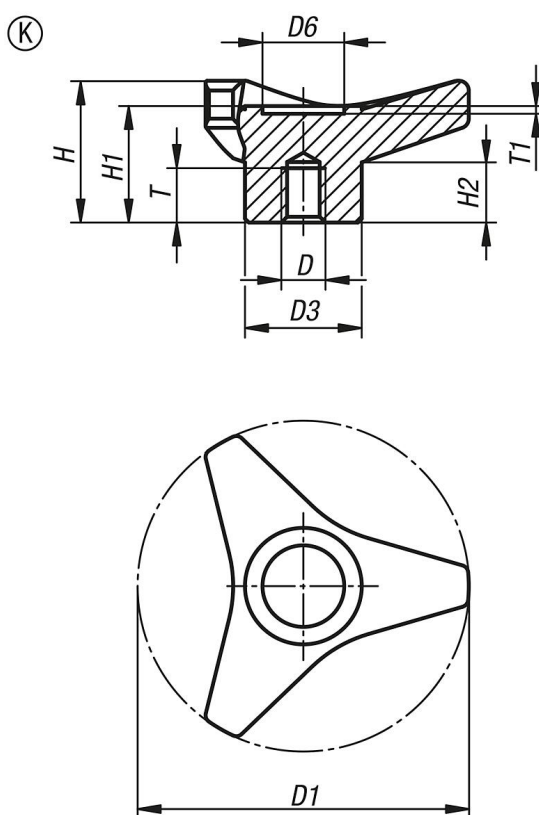

Triangular star grips, style K

Item description/product images

Description

Material:
fiberglass reinforced thermoplastic.
Tapped bushing brass.

Version:
Grip, black.

Drawings

Order No.	Style	D	D1	D3	D6	H	H1	H2	T	T1
K1083.24506	K	M6	45	16	11	21	18	10	9	1
K1083.26508	K	M8	65	22	15,5	28	23,5	11,5	11	1,5
K1083.26510	K	M10	65	22	15,5	28	23,5	11,5	11	1,5
K1083.28510	K	M10	85	30	21	37	30,5	16	14	2
K1083.28512	K	M12	85	30	21	37	30,5	16	19	2
K1083.210512	K	M12	105	35	25	46	37,5	19	17	2
K1083.210514	K	M14	105	35	25	46	37,5	19	19	2