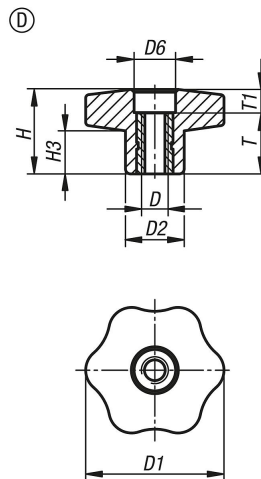

### Description

**Material:**

fiberglass reinforced thermoplastic.

Tapped bushing brass.

**Version:**

Grip, black.

### Drawings

Order No.	Style	D	D1	D2	D6	H	H3	T	T1
K1090.53005	D	M5	30	15	11	22	11	18	4
K1090.53006	D	M6	30	15	11	22	11	18	4
K1090.53008	D	M8	30	15	11	22	11	18	4
K1090.54006	D	M6	40	17	12,5	24,5	12,5	18	6
K1090.54008	D	M8	40	17	12,5	24,5	12,5	18	6
K1090.54010	D	M10	40	17	12,5	24,5	12,5	18	6
K1090.55008	D	M8	50	20	14	29	15,5	18	11
K1090.55010	D	M10	50	20	14	29	15,5	18	11
K1090.55012	D	M12	50	20	14	29	14	18	11
K1090.56010	D	M10	60	24	16,5	34	18	18	16
K1090.56012	D	M12	60	24	16,5	34	18	18	16