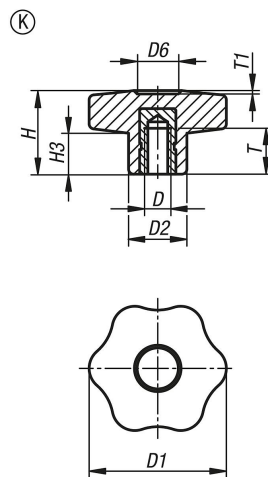

Star grip, style K, with tapped bushing

Item description/product images

Description

Material:
fiberglass reinforced thermoplastic.
Tapped bushing brass.

Version:
Grip, black.

Drawings

Order No.	Style	D	D1	D2	D6	H	H3	T	T1
K1090.23005	K	M5	30	15	9	22	11	14	1,5
K1090.23006	K	M6	30	15	9	22	11	10	1,5
K1090.24006	K	M6	40	17	12	24,5	12	16	1
K1090.24008	K	M8	40	17	12	24,5	12	14	1
K1090.24010	K	M10	40	17	12	24,5	12	14	1
K1090.25008	K	M8	50	20	14,5	29	15,5	14	1,5
K1090.25010	K	M10	50	20	14,5	29	15,5	14	1,5
K1090.25012	K	M12	50	20	14,5	29	15,5	18	1,5
K1090.26010	K	M10	60	24	18	34	18	21	1,5
K1090.26012	K	M12	60	24	18	34	18	18	1,5